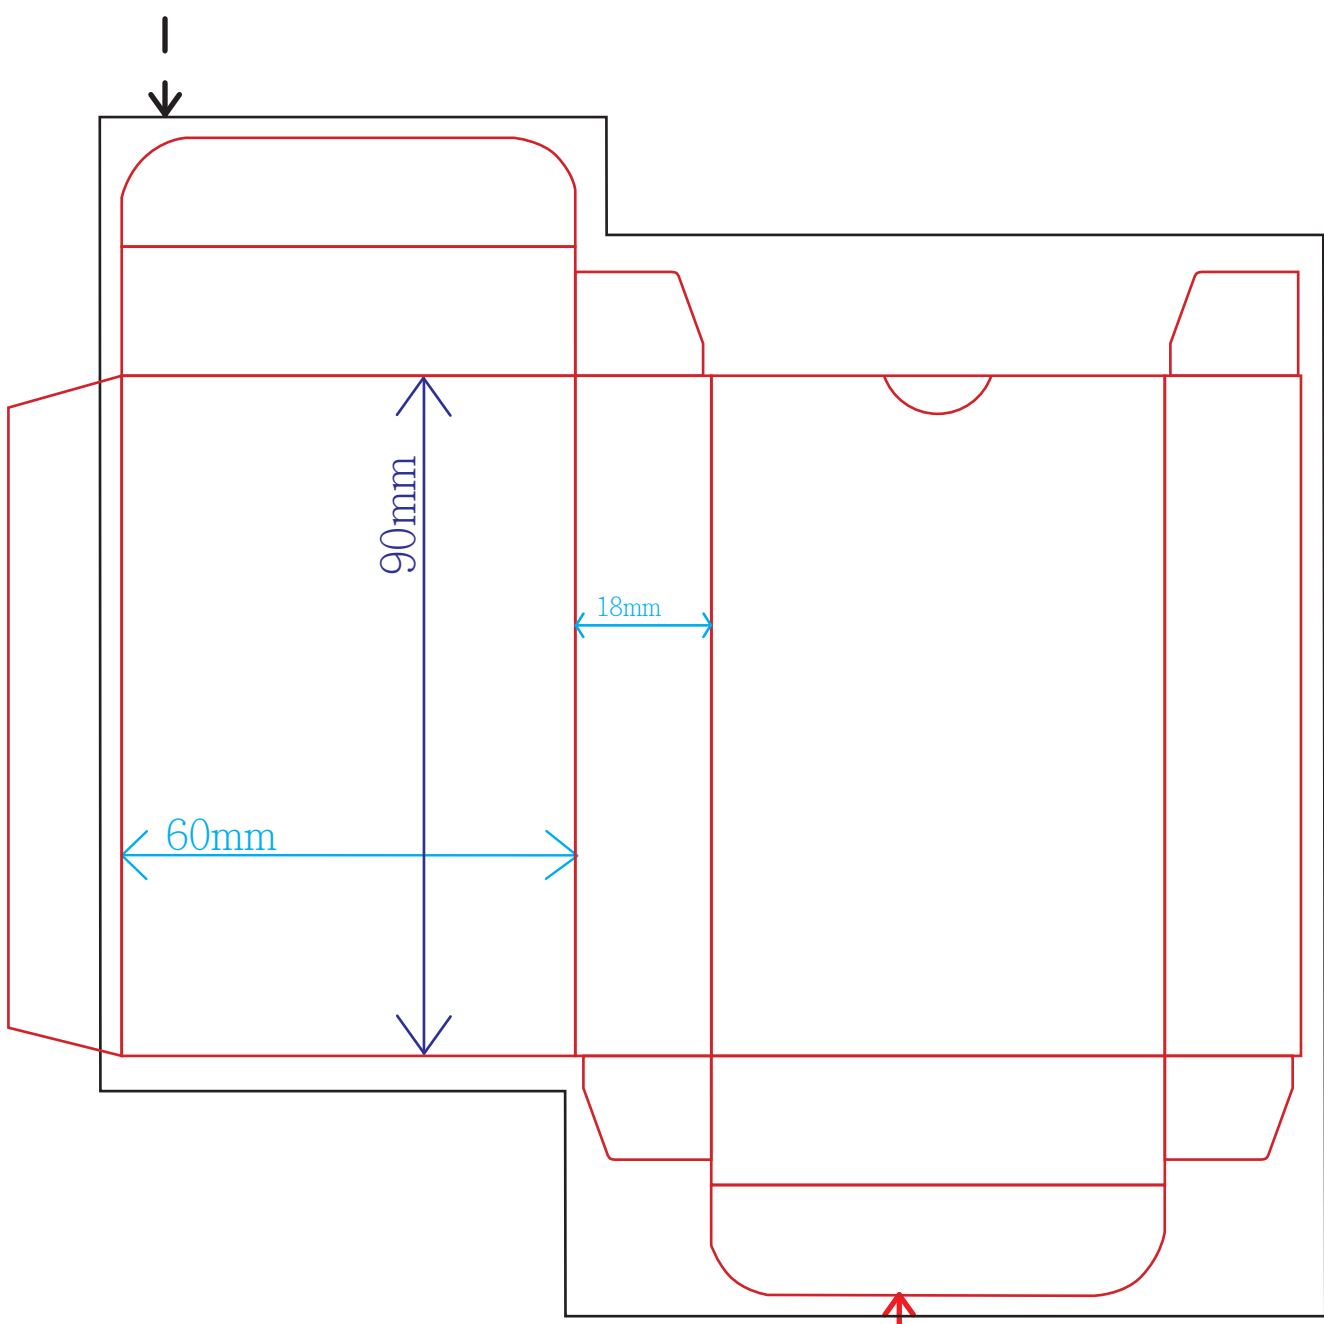

Bleed Size--61mmX90mm

Actual Size--57mmX87mm

Bleed Size

Actual Size