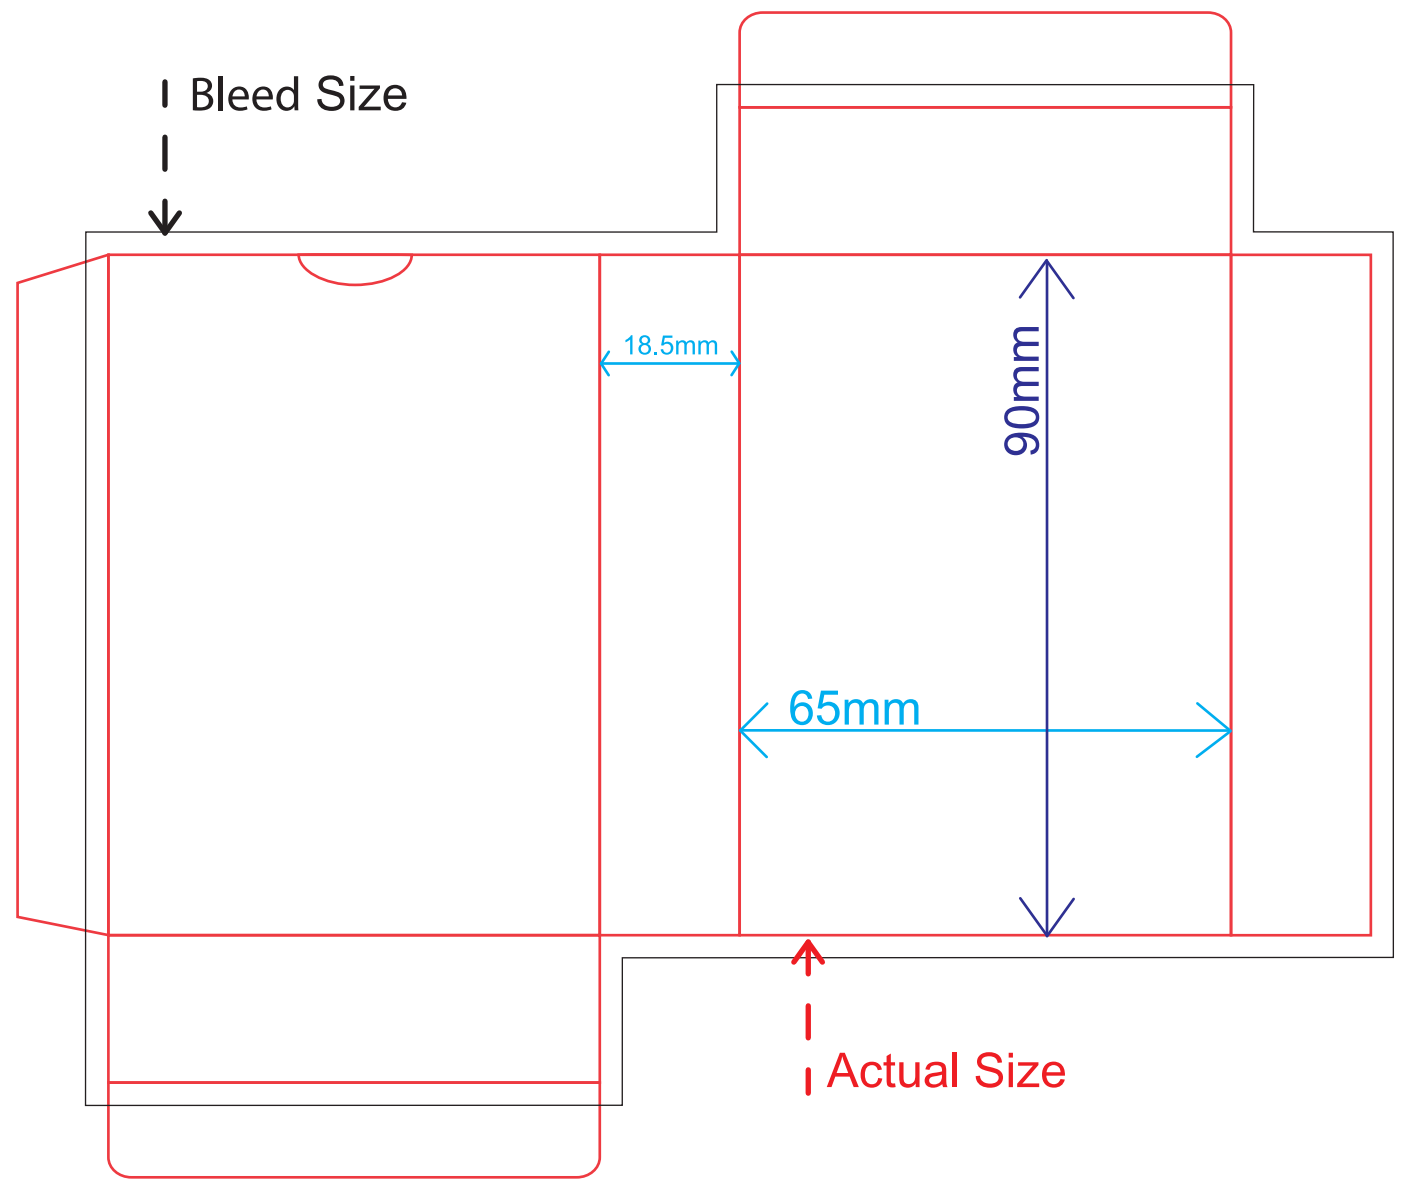

Bleed Size--67mmX92mm

Card

Actual Size--63mmX88mm

Bleed Size

18.5mm

90mm

65mm

Actual Size